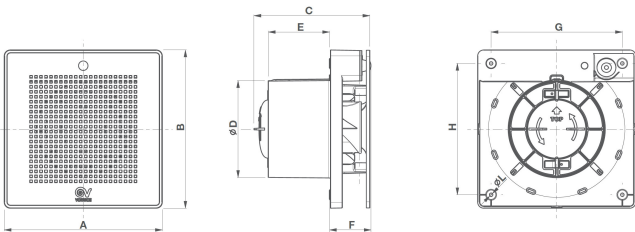

Rozmery (mm)

	A	B	C	$\varnothing D$	E	F	G	H	$\varnothing L$
ME 100/4"	159	159	116,5	98	61,5	40,5	132	132	3,5

Príklady montáže

Montáž do steny

Montáž do stropu

Odnímateľný panel

Farebné prevedenia

Zlaté

Medené

Tmavo
chrómové

Svetlo
chrómové

Tlakovo - výkonové krivky

Technické parametre

	Kód				El. napájanie V-50 Hz	El. príkon min / max [W]	Vzduchový výkon min / max [m³/h]	Výtlak min / max [Pa]	Akustický tlak Lp (3m) min / max [dB(A)]	Hmotnosť [kg]	Krytie IP	Max. teplota [°C]
	Zlatá farba	Medená farba	Tmavo chrómová farba	Svetlo chrómová farba								
ME 100/4" LL	11306	11307	11308	11309	230	5 / 9	65 / 95	24,5 / 46	20,8 / 26,9	0,6	45	50
ME 100/4" LL T	11316	11317	11318	11319	230	5 / 9	65 / 95	24,5 / 46	20,8 / 26,9	0,6	45	50