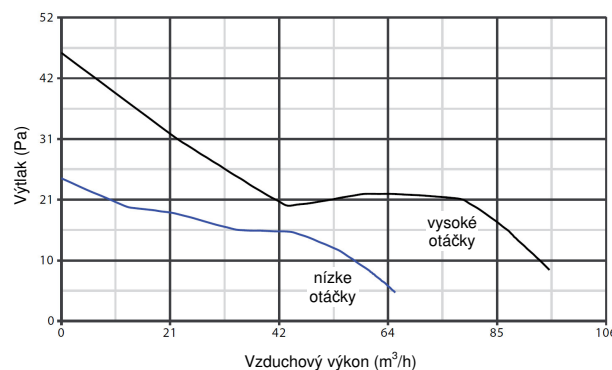

Rozmery (mm)

	A	B	C	$\varnothing D$	E	F	G	H	$\varnothing L$
ME 100/4"	159	159	116,5	98	61,5	40,5	132	132	3,5

Príklady montáže

Montáž do steny

Montáž do stropu

Odnímateľný panel

Farebné prevedenia

Zlaté

Medené

Tmavo
chrómové

Svetlo
chrómové

Tlakovo - výkonové krivky

Technické parametre

	Kód				El. napájanie V-50 Hz	El. príkon min / max [W]	Vzduchový výkon min / max [m³/h]	Výtlak min / max [Pa]	Akustický tlak Lp (3m) min / max [dB(A)]	Hmotnosť [kg]	Krytie IP	Max. teplota [°C]
	Zlatá farba	Medená farba	Tmavo chrómová farba	Svetlo chrómová farba								
ME 100/4" LL	11306	11307	11308	11309	230	5 / 9	65 / 95	24,5 / 46	20,8 / 26,9	0,6	45	50
ME 100/4" LL T	11316	11317	11318	11319	230	5 / 9	65 / 95	24,5 / 46	20,8 / 26,9	0,6	45	50